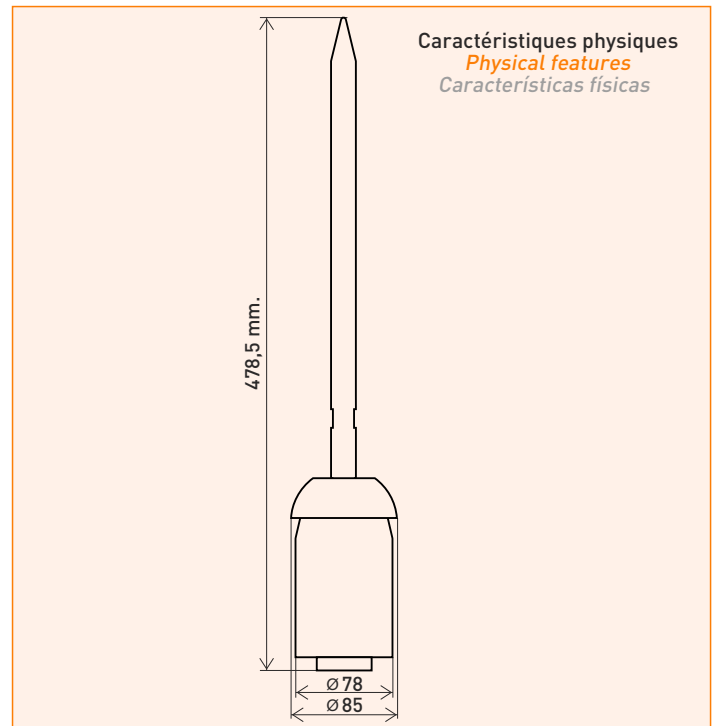

# Kim thu sét Cirprotec Nimbus 45

## nimbus® 45

Fiche technique  
**FT**  
Technical Sheet

Paratonnerres avec dispositif d'avance à l'amorçage (PDA)  
*Lightning rod with early streamer emission (ESE)*  
*Pararrayos con avance de cebado (PDC)*

### Caractéristiques techniques

*Technical features*  
*Características técnicas*

Code/Código		77901145			
Niveau de protection/Protection level/Nivel de protección		Niveau I (D=20m)	Niveau II (D=30m)	Niveau III (D=45m)	Niveau IV (D=60m)
Conforme à la norme NF C 17-102:2011 <i>According to NF C 17-102:2011</i> <i>Cumple con NF C 17-102:2011</i>		Oui / Yes / Sí			
Conforme à la norme UNE-21186:2011 <i>According to UNE-21186:2011</i> <i>Cumple con UNE-21186:2011</i>		Oui / Yes / Sí			
Résistance au courant de décharge maximal (10/350) <i>Maximum withstand discharge current (10/350)</i> <i>Máxima corriente de descarga soportada (10/350)</i>	$I_{imp}$ [kA]	200			
Avance à l'amorçage (PDA) <i>Early Streamer Emission (ESE)</i> <i>Avance de cebado (PDC)</i>	[ $\mu$ s]	45			
Rayon de protection (en mètres) <i>Protection radius (in meters)</i> <i>Radio de protección (en metros)</i>	h [2m]	25	28	32	36
	h [5m]	63	71	81	89
	h [10m]	64	72	83	92
	h [20m]	65	74	86	97
	h [30m]	64	75	89	101
	h [40m]	62	74	90	103
	h [50m]	58	72	90	105
	h [60m]	51	69	89	105
Poids <i>Weight</i> <i>Peso</i>	[gr]	3115			
Matériel <i>Material</i> <i>Material</i>		Inox 316			
Indice de protection <i>Enclosure</i> <i>Grado de protección del envolvente</i>		IP 67			
Certifications <i>Certifications</i> <i>Certificaciones</i>					