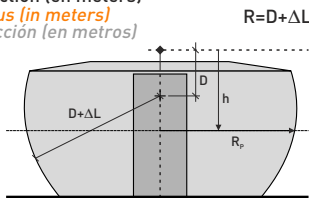

### Caractéristiques techniques

*Technical features*  
*Características técnicas*

Code/Código		77901145			
Niveau de protection/Protection level/Nivel de protección		Niveau I (D=20m)	Niveau II (D=30m)	Niveau III (D=45m)	Niveau IV (D=60m)
Conforme à la norme NF C 17-102:2011 <i>According to NF C 17-102:2011</i> <i>Cumple con NF C 17-102:2011</i>		Oui / Yes / Sí			
Conforme à la norme UNE-21186:2011 <i>According to UNE-21186:2011</i> <i>Cumple con UNE-21186:2011</i>		Oui / Yes / Sí			
Résistance au courant de décharge maximal (10/350) <i>Maximum withstand discharge current (10/350)</i> <i>Máxima corriente de descarga soportada (10/350)</i>	$I_{imp}$ [kA]	200			
Avance à l'amorçage (PDA) <i>Early Streamer Emission (ESE)</i> <i>Avance de cebado (PDC)</i>	[ $\mu$ s]	45			
Rayon de protection (en mètres) <i>Protection radius (in meters)</i> <i>Radio de protección (en metros)</i>	h [2m]	25	28	32	36
	h [5m]	63	71	81	89
	h [10m]	64	72	83	92
	h [20m]	65	74	86	97
	h [30m]	64	75	89	101
	h [40m]	62	74	90	103
	h [50m]	58	72	90	105
	h [60m]	51	69	89	105
Poids <i>Weight</i> <i>Peso</i>	[gr]	3115			
Matériel <i>Material</i> <i>Material</i>		Inox 316			
Indice de protection <i>Enclosure</i> <i>Grado de protección del envolvente</i>		IP 67			
Certifications <i>Certifications</i> <i>Certificaciones</i>					