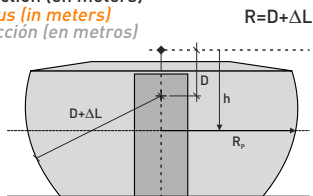

### Caractéristiques techniques

*Technical features*  
*Características técnicas*

Code/Código		77901130			
Niveau de protection/Protection level/Nivel de protección		Niveau I (D=20m)	Niveau II (D=30m)	Niveau III (D=45m)	Niveau IV (D=60m)
Conforme à la norme NF C 17-102:2011 <i>According to NF C 17-102:2011</i> <i>Cumple con NF C 17-102:2011</i>		Oui / Yes / Sí			
Conforme à la norme UNE-21186:2011 <i>According to UNE-21186:2011</i> <i>Cumple con UNE-21186:2011</i>		Oui / Yes / Sí			
Résistance au courant de décharge maximal (10/350) <i>Maximum withstand discharge current (10/350)</i> <i>Máxima corriente de descarga soportada (10/350)</i>	$I_{imp}$ [kA]	200			
Avance à l'amorçage (PDA) <i>Early Streamer Emission (ESE)</i> <i>Avance de cebado (PDC)</i>	[ $\mu$ s]	30			
Rayon de protection (en mètres) <i>Protection radius (in meters)</i> <i>Radio de protección (en metros)</i>	h [2m]	19	22	25	28
	h [5m]	48	55	63	71
	h [10m]	49	57	66	75
	h [20m]	50	59	71	81
	h [30m]	49	60	73	85
	h [40m]	46	59	75	88
	h [50m]	40	57	75	89
	h [60m]	30	52	73	90
Poids <i>Weight</i> <i>Peso</i>	[gr]	2995			
Matériel <i>Material</i> <i>Material</i>		Inox 316			
Indice de protection <i>Enclosure</i> <i>Grado de protección del envolvente</i>		IP 67			
Certifications <i>Certifications</i> <i>Certificaciones</i>					