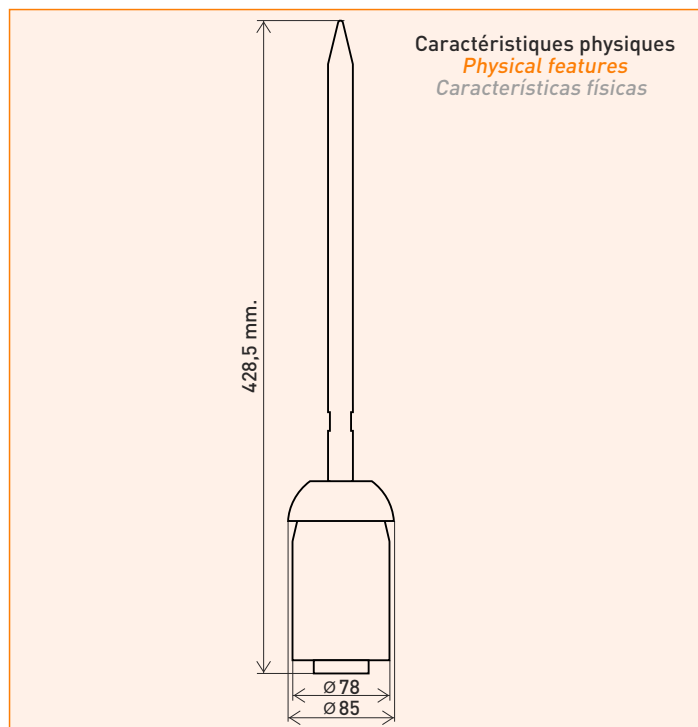

# Kim thu sét Cirprotec Nimbus 30

## nimbus<sup>®</sup> 30

Fiche technique  
**FT**  
Technical Sheet

Paratonnerres avec dispositif d'avance à l'amorçage (PDA)  
*Lightning rod with early streamer emission (ESE)*  
Pararrayos con avance de cebado (PDC)

### Caractéristiques techniques

*Technical features*  
*Características técnicas*

Code/Código		77901130			
Niveau de protection/Protection level/Nivel de protección		Niveau I (D=20m)	Niveau II (D=30m)	Niveau III (D=45m)	Niveau IV (D=60m)
Conforme à la norme NF C 17-102:2011 <i>According to NF C 17-102:2011</i> <i>Cumple con NF C 17-102:2011</i>		Oui / Yes / Sí			
Conforme à la norme UNE-21186:2011 <i>According to UNE-21186:2011</i> <i>Cumple con UNE-21186:2011</i>		Oui / Yes / Sí			
Résistance au courant de décharge maximal (10/350) <i>Maximum withstand discharge current (10/350)</i> <i>Máxima corriente de descarga soportada (10/350)</i>	$I_{imp}$ [kA]	200			
Avance à l'amorçage (PDA) <i>Early Streamer Emission (ESE)</i> <i>Avance de cebado (PDC)</i>	[ $\mu$ s]	30			
Rayon de protection (en mètres) <i>Protection radius (in meters)</i> <i>Radio de protección (en metros)</i>	h [2m]	19	22	25	28
	h [5m]	48	55	63	71
	h [10m]	49	57	66	75
	h [20m]	50	59	71	81
	h [30m]	49	60	73	85
	h [40m]	46	59	75	88
	h [50m]	40	57	75	89
	h [60m]	30	52	73	90
Poids <i>Weight</i> <i>Peso</i>	[gr]	2995			
Matériel <i>Material</i> <i>Material</i>		Inox 316			
Indice de protection <i>Enclosure</i> <i>Grado de protección del envolvente</i>		IP 67			
Certifications <i>Certifications</i> <i>Certificaciones</i>					