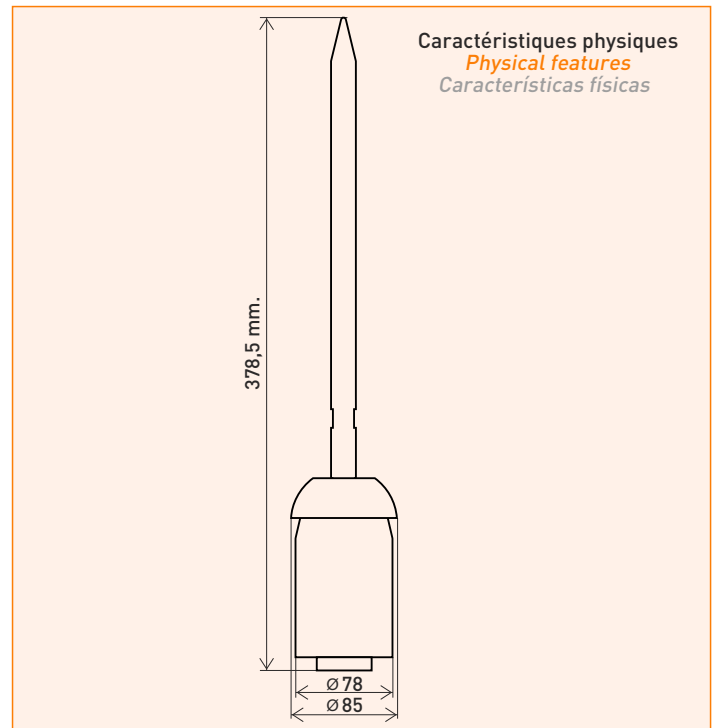

# Kim thu sét Cirprotec Nimbus 15

## nimbus<sup>®</sup> 15

Fiche technique  
**FT**  
Technical Sheet

Paratonnerres avec dispositif d'avance à l'amorçage (PDA)  
*Lightning rod with early streamer emission (ESE)*  
Pararrayos con avance de cebado (PDC)

### Caractéristiques techniques

*Technical features*  
*Características técnicas*

Code/Código		77901115			
Niveau de protection/Protection level/Nivel de protección		Niveau I (D=20m)	Niveau II (D=30m)	Niveau III (D=45m)	Niveau IV (D=60m)
Conforme à la norme NF C 17-102:2011 <i>According to NF C 17-102:2011</i> <i>Cumple con NF C 17-102:2011</i>		Oui / Yes / Sí			
Conforme à la norme UNE-21186:2011 <i>According to UNE-21186:2011</i> <i>Cumple con UNE-21186:2011</i>		Oui / Yes / Sí			
Résistance au courant de décharge maximal (10/350) <i>Maximum withstand discharge current (10/350)</i> <i>Máxima corriente de descarga soportada (10/350)</i>	$I_{imp}$ [kA]	200			
Avance à l'amorçage (PDA) <i>Early Streamer Emission (ESE)</i> <i>Avance de cebado (PDC)</i>	[ $\mu$ s]	15			
Rayon de protection (en mètres) <i>Protection radius (in meters)</i> <i>Radio de protección (en metros)</i>	h [2m]	13	15	18	20
	h [5m]	32	37	45	51
	h [10m]	34	40	49	56
	h [20m]	35	44	55	63
	h [30m]	34	45	58	69
	h [40m]	29	44	60	72
	h [50m]	18	40	60	74
	h [60m]	—	34	58	75
Poids <i>Weight</i> <i>Peso</i>	[gr]	2875			
Matériel <i>Material</i> <i>Material</i>		Inox 316			
Indice de protection <i>Enclosure</i> <i>Grado de protección del envolvente</i>		IP 67			
Certifications <i>Certifications</i> <i>Certificaciones</i>					