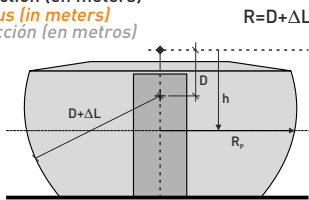

### Caractéristiques techniques

*Technical features*  
*Características técnicas*

Code/Código		77901115			
Niveau de protection/Protection level/Nivel de protección		Niveau I (D=20m)	Niveau II (D=30m)	Niveau III (D=45m)	Niveau IV (D=60m)
Conforme à la norme NF C 17-102:2011 <i>According to NF C 17-102:2011</i> <i>Cumple con NF C 17-102:2011</i>		Oui / Yes / Sí			
Conforme à la norme UNE-21186:2011 <i>According to UNE-21186:2011</i> <i>Cumple con UNE-21186:2011</i>		Oui / Yes / Sí			
Résistance au courant de décharge maximal (10/350) <i>Maximum withstand discharge current (10/350)</i> <i>Máxima corriente de descarga soportada (10/350)</i>	$I_{imp}$ [kA]	200			
Avance à l'amorçage (PDA) <i>Early Streamer Emission (ESE)</i> <i>Avance de cebado (PDC)</i>	[ $\mu$ s]	15			
Rayon de protection (en mètres) <i>Protection radius (in meters)</i> <i>Radio de protección (en metros)</i>	h [2m]	13	15	18	20
	h [5m]	32	37	45	51
	h [10m]	34	40	49	56
	h [20m]	35	44	55	63
	h [30m]	34	45	58	69
	h [40m]	29	44	60	72
	h [50m]	18	40	60	74
	h [60m]	—	34	58	75
Poids <i>Weight</i> <i>Peso</i>	[gr]	2875			
Matériel <i>Material</i> <i>Material</i>		Inox 316			
Indice de protection <i>Enclosure</i> <i>Grado de protección del envolvente</i>		IP 67			
Certifications <i>Certifications</i> <i>Certificaciones</i>					